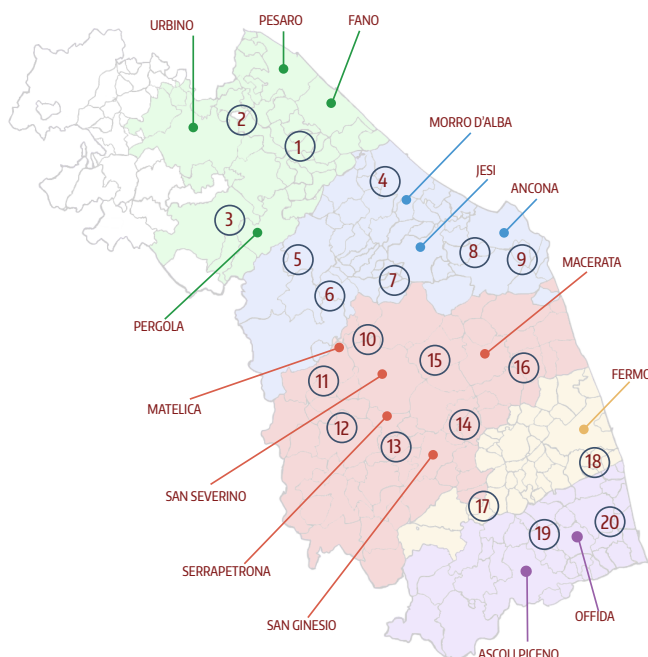

# Carta dei Vini

## Spumanti

Franciacorta docg Extra-Brut (Vol. 12,5%)	Lantieri	s.a.	€ 28,00	
Prosecco Valdobbiadene docg Brut "San Boldo" (Vol. 11,5%)	Marsuret	s.a.	€ 19,00	
Vino Spumante Brut "Guerrieri" (Vol. 11%)	Guerrieri	s.a.	€ 16,00	

## Bianchi Marche

Colli Pesaresi doc Roncaglia (Albanella) - (Vol. 12,5%)	Mancini	2020	€ 4,00	€ 18,00		
Impero Blanc de Pinot Noir (Pinot Nero Vinif. In Bianco) - (Vol. 14%)	Mancini	2020		€ 29,00		
Bianchetto del Metauro doc "Borgo Torre" (Vol. 13%)	Morelli	2020		€ 18,00		
Bianchetto del Metauro doc (Vol. 12%)	Guerrieri	2021	€ 3,00	€ 9,00		
Moss Frizzante Bianco It. 0,50 (Vol. 11%)	Guerrieri	s.a.		€ 9,00		
Moss Frizzante Bianco It. 0,75 (Vol. 11%)	Guerrieri	s.a.		€ 14,00		
Verdicchio di Matelica doc Selezione (Vol. 13,5%)	Gagliardi	2020		€ 17,00		
Passerina Marche igt "Corolla" (Vol. 13%)	 Poderi San Lazzaro	2020	€ 4,00	€ 17,00		

## Doc e Docg nelle Marche

- 1 Bianchetto del Metauro doc
- 2 Colli Pesaresi doc
- 3 Pergola doc
- 4 Lacrima di Morro d'Alba doc
- 5 Verdicchio dei Castelli di Jesi doc
- 6 Verdicchio dei Castelli di Jesi Riserva docg
- 7 Esino doc
- 8 Rosso Conero doc
- 9 Conero Riserva docg
- 10 Verdicchio di Matelica doc
- 11 Verdicchio di Matelica Riserva docg
- 12 Serrapetrona doc
- 13 Vernaccia di Serrapetrona docg
- 14 San Ginesio doc
- 15 I Terreni di Sanseverino doc
- 16 Colli Maceratesi doc
- 17 Rosso Piceno doc
- 18 Falerio doc
- 19 Terre di Offida doc
- 20 Offida docg